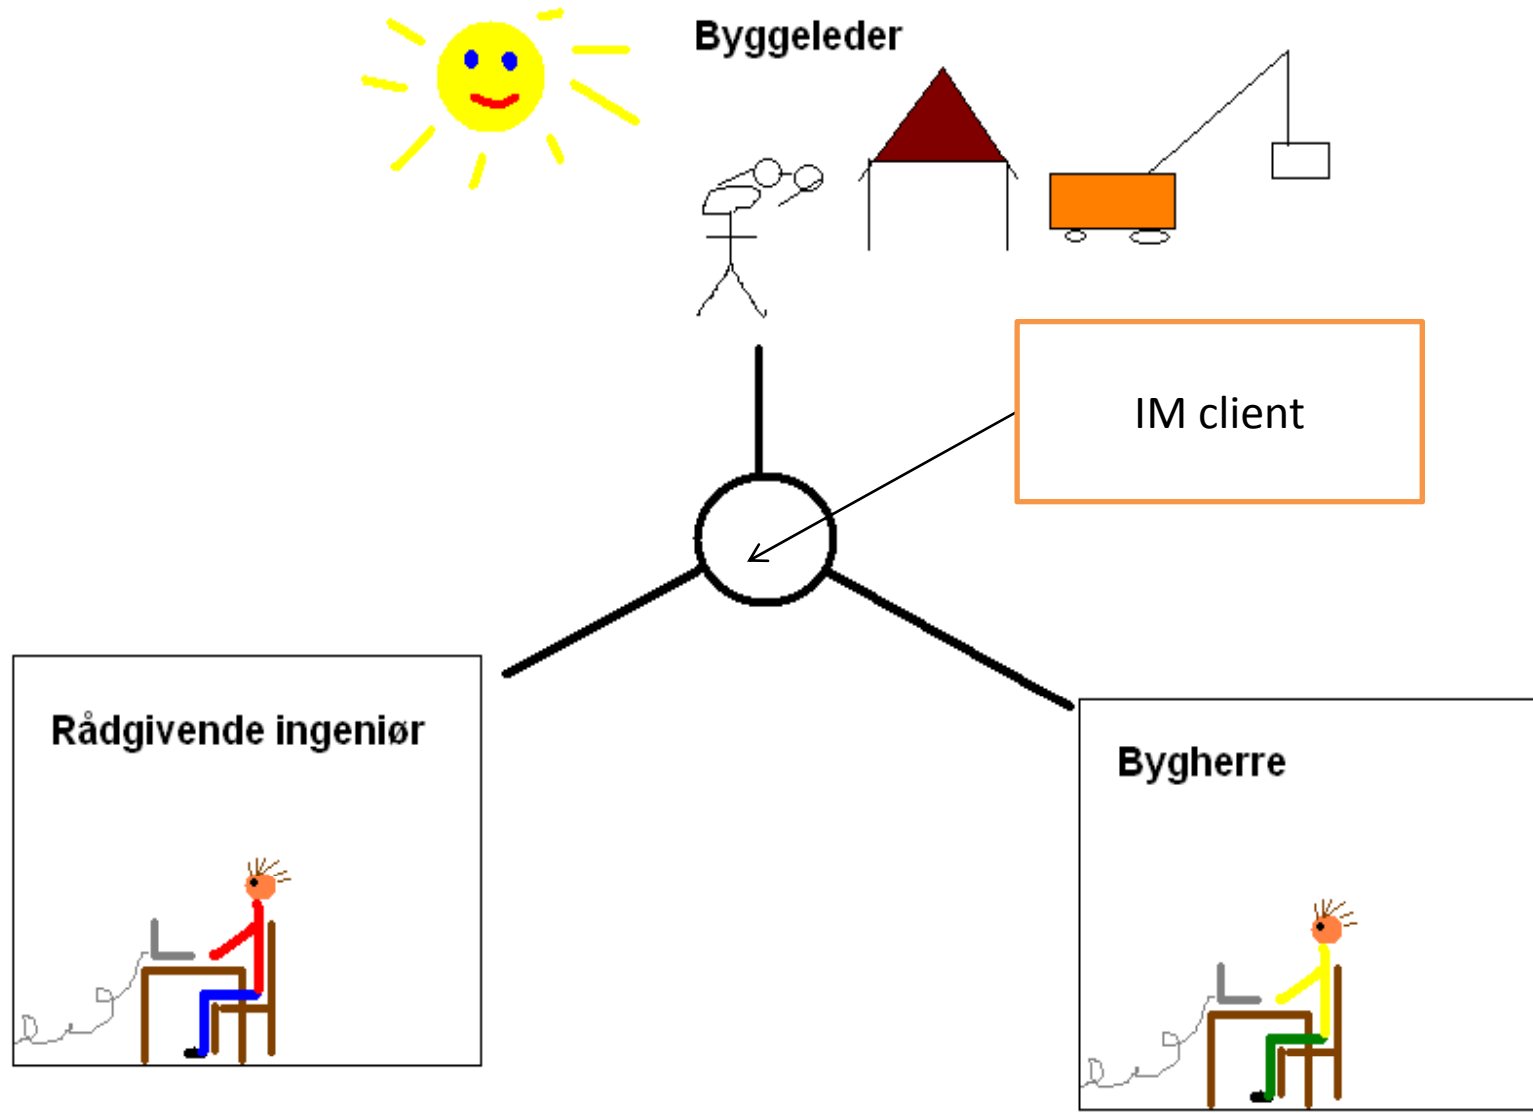

Virtual collaboration environment

- Team Work i byggeprojekt
 - Bygherre
 - Byggeleder
 - Rådgivende ingeniør

Krav

- Videokommunikation mellem parterne
 - Byggeleder har ”briller” på/et kamera og viser byggepladsen og forklarer hvor langt de er
 - Bygherre og rådgivende ingeniør har skærm der ser det

Funktioner

- IM Client:
 - Briller/kamera skal kunne kobles til trådløst internet
 - Bygherre/rådg. ingeniør skal kunne tage snapshot og tilføje kommentarer hertil
 - Kombineres med virtuel model/tidsplan, evt. kan det forskellige modeller/lag vælges af BH + RI